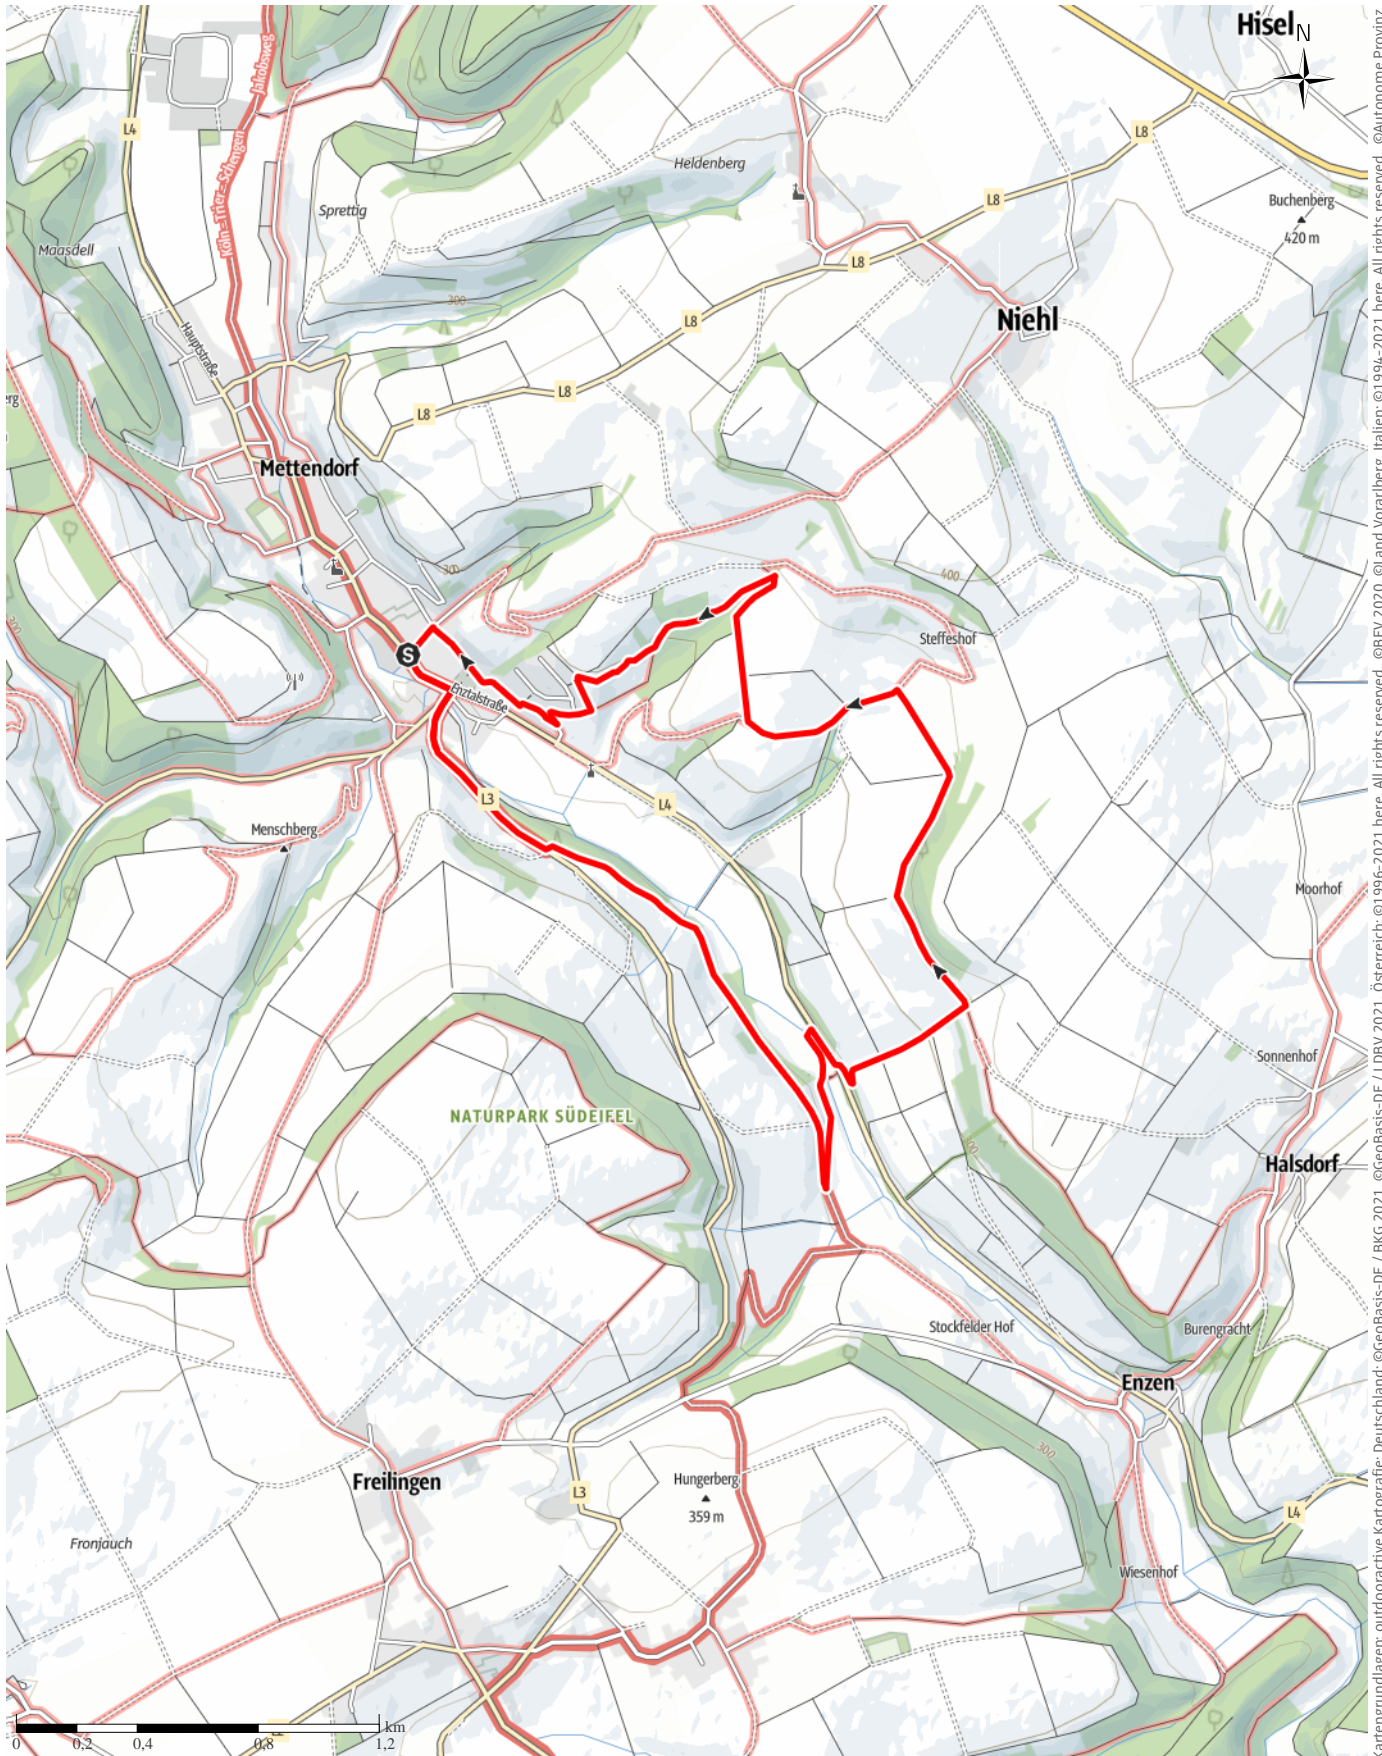

# Neue Routenführung Rundwanderweg des Naturpark Südeifel Nr. 50

↔ 8,4 km

🕒 2:20 h

▲ 147 m

▼ 162 m

Schwierigkeit -

Kartengrundlagen: outdooractive Kartografie; Deutschland: ©GeoBasis-DE / BKG 2021, ©GeoBasis-DE / LDBV 2021, Österreich: ©1996-2021 here, All rights reserved, ©BBEV 2020, ©Land Vorarlberg, Italien: ©1994-2021 here, All rights reserved, ©Autonome Provinz Bozen – Südtirol – Abteilung Natur, Landschaft und Raumentwicklung, ©Cartago S.R.L. Kartengrundlagen: outdooractive Kartografie; ©OpenStreetMap (www.openstreetmap.org)