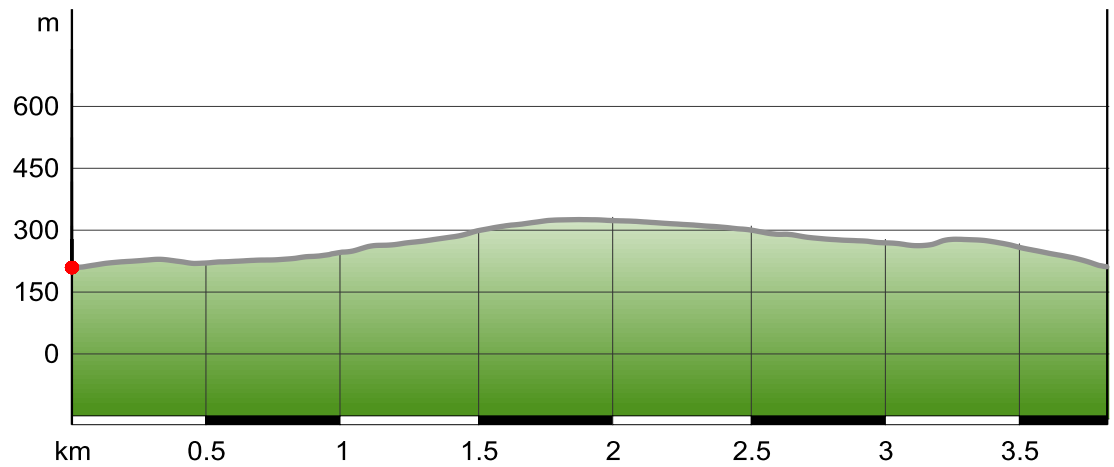

Naturpark Südeifel Wanderweg 84 Körperich

Gütesiegel STANDARD
Bewertungen ★★★★★ (0)
Erlebnis ★★★★★
Landschaft ★★★★★

Länge 3,8 km
Höhenmeter ▲ 0 m
 ▼ 0 m
Dauer 0:54 h

Schwierigkeit 
Kondition ★★★★★
Technik ★★★★★

Naturpark Südeifel Wanderweg 84 Körperich

Wegeart

— Länge 3.8 km

Beschreibung

Autor und Quelle

Autor Bruno Zwank

erstellt 06.11.2014

geändert 06.11.2014