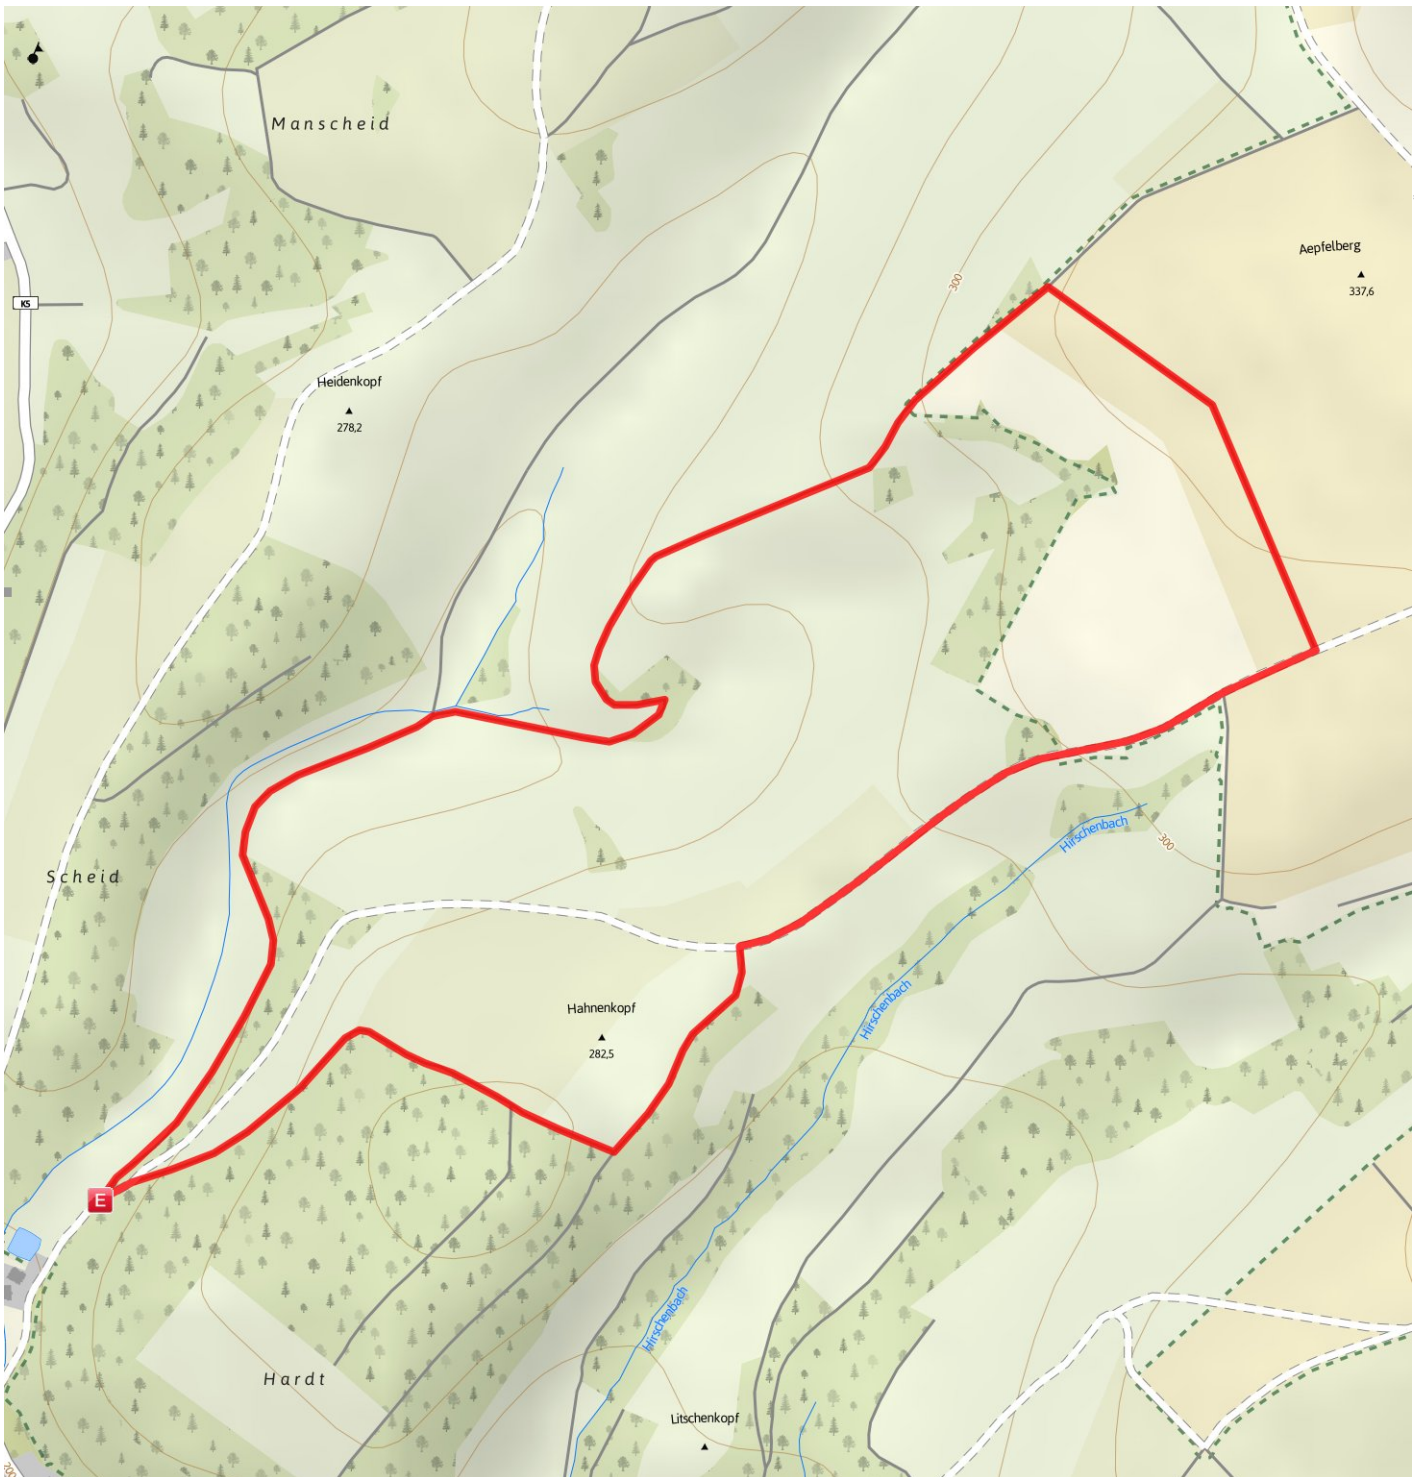

Kartengrundlagen: outdoactive Kartografie; Deutschland: Vermessungsverwaltungen der Bundesländer und BKG (www.bkg.bund.de), Österreich: ©1996-2014 here. All rights reserved., ©BEV 2012, ©Land Vorarlberg, Italien: ©1994-2014 here. All rights reserved., ©Autonome Provinz Bozen – Südtirol – Abteilung Natur, Landschaft und Raumentwicklung, Schweiz: Geodata ©swisstopo (5704002735)