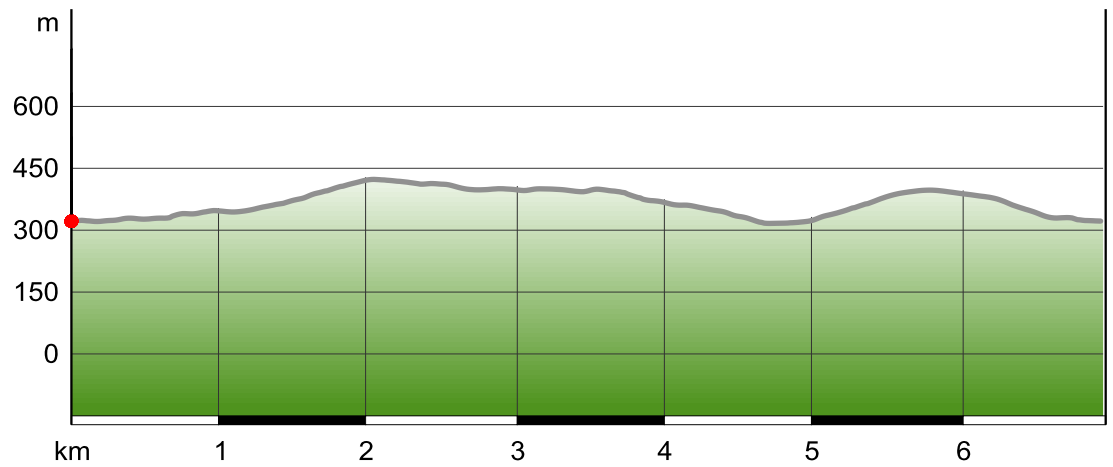

Naturpark Südeifel Wanderweg 82 Utscheid

Gütesiegel	STANDARD	Länge	6,9 km	Schwierigkeit	
Bewertungen	☆☆☆☆☆ (0)	Höhenmeter	▲ 766 m	Kondition	☆☆☆☆☆
Erlebnis	☆☆☆☆☆		▼ 429 m	Technik	☆☆☆☆☆
Landschaft	☆☆☆☆☆	Dauer	4:46 h		

Naturpark Südeifel Wanderweg 82 Utscheid

Wegeart

— Länge 6.9 km

Beschreibung

Autor und Quelle

Autor Bruno Zwank

erstellt 30.06.2015

geändert 30.06.2015